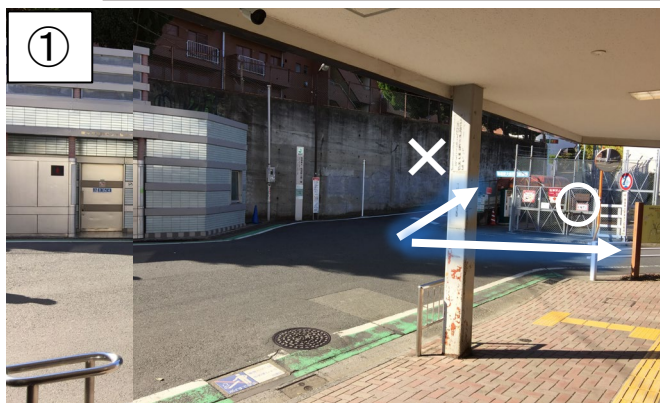

早期入学準備説明会(2/24・2/25) 受験時住まい探し相談会(2/24・2/25・2/26) 会場への行き方 (駒場東大前駅より)

それぞれの企画の内容はこちらをごらんください。

<https://www.utcoop.or.jp/start/briefing.html>

QRコードはこちら→

**駒場Ⅰキャンパスでなく、近くの駒場リサーチ(Ⅱ)キャンパスです！
「日本民芸館」が近くにあります。駒場東大前駅から徒歩10分程度。**

①駒場東大前駅の西口改札から出るのがおすすめ
(駒場キャンパス側とは逆、ホームの階段を下る)
※1号車側からが近いです
※東口改札から出ると、遠回りになります。

②西口改札をでて右手方向に回り込むように進みます。高架をくぐり、T字路を左(「駒場リサーチキャンパス」方面)に進みます。

次ページに続きます。

駒場リサーチキャンパスまでの行き方 下図の赤いルート

③④その後、井の頭線の線路を左手に見ながら、道なりに進みます。
※右側に歩行者用通路があります。

⑤横断歩道の先の左手に、駒場リサーチキャンパスの東門があります。

駒場リサーチキャンパスに入ってから

⑥東門からキャンパス内に入ったら、直進し建物(B棟)の軒下を通り抜け、広場に出てください。
早期入学準備説明会会場は左手方面、
住まい探し相談会会場は右手方面です。

⑦早期入学準備説明会は「生産技術研究所(生研)S棟 1階」

⑧二次試験時住まい探し相談会は「先端科学技術研究センター(先端研)4号館 2階」へお進みください。