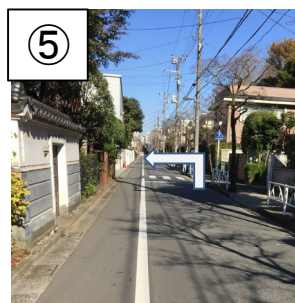

早期入学準備説明会(2/24・2/25) 受験時住まい探し相談会(2/24・2/25・2/26) 会場への行き方 (駒場東大前駅より)

それぞれの企画の内容はこちらをごらんください。

<https://www.utcoop.or.jp/start/briefing.html>

QRコードはこちら→

**駒場Ⅰキャンパスでなく、近くの駒場リサーチ(Ⅱ)キャンパスです！
「日本民芸館」が近くにあります。駒場東大前駅から徒歩10分程度。**

①駒場東大前駅の西口改札から出るのがおすすめ
(駒場キャンパス側とは逆、ホームの階段を下る)
※1号車側からが近いです
※東口改札から出ると、遠回りになります。

②西口改札をでて右手方向に回り込むように進みます。高架をくぐり、T字路を左(「駒場リサーチキャンパス」方面)に進みます。

次ページに続きます。

駒場リサーチキャンパスまでの行き方 下図の赤いルート

③④その後、井の頭線の線路を左手に見ながら、道なりに進みます。
※右側に歩行者用通路があります。

⑤横断歩道の先の左手に、駒場リサーチキャンパスの東門があります。

駒場リサーチキャンパスに入ってから

⑥東門からキャンパス内に入ったら、直進し建物(B棟)の軒下を通り抜け、広場に出てください。
早期入学準備説明会会場は左手方面、
住まい探し相談会会場は右手方面です。

⑦早期入学準備説明会は「生産技術研究所(生研)S棟 1階」

⑧二次試験時住まい探し相談会は「先端科学技術研究センター(先端研)4号館 2階」へお進みください。