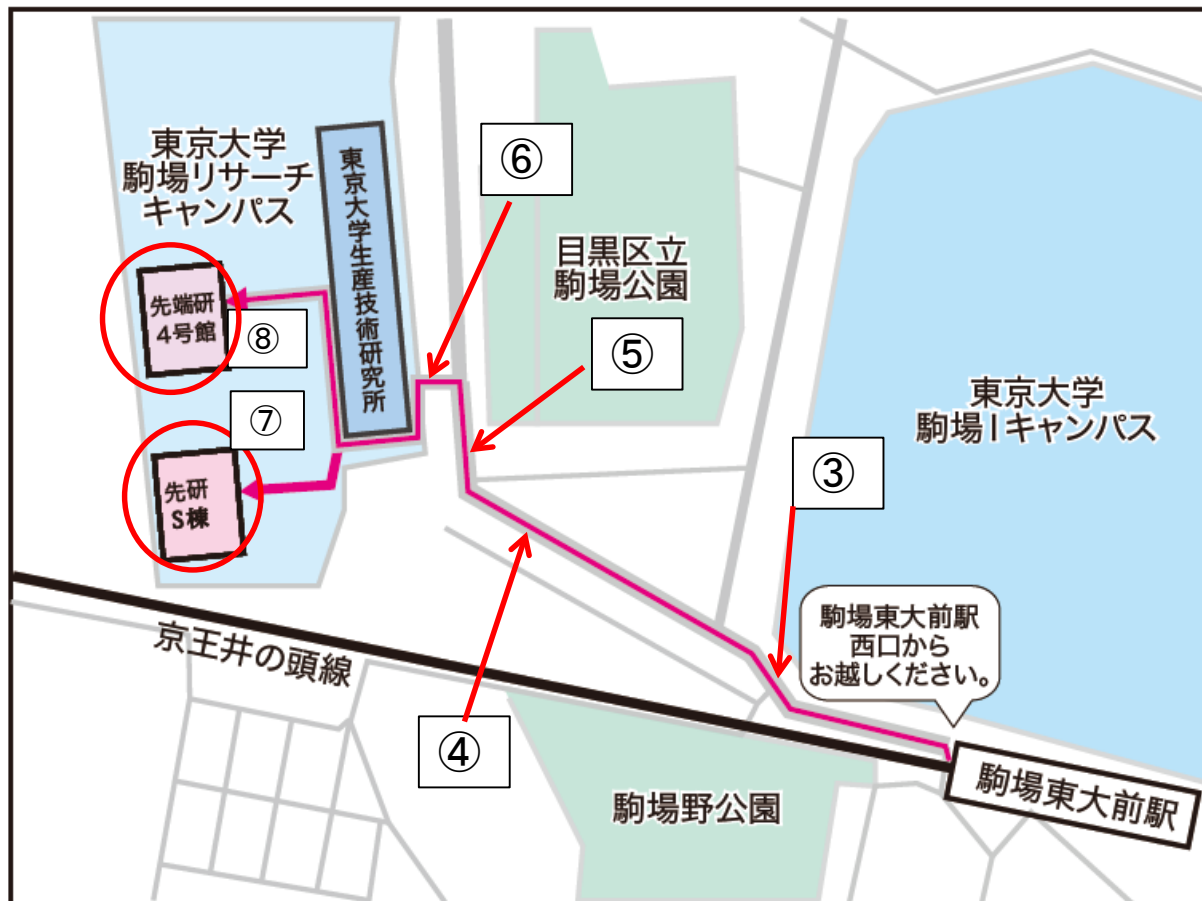

早期入学準備説明会(2/24・2/25) 受験時住まい探し相談会(2/24・2/25・2/26) 会場への行き方 (駒場東大前駅より)

それぞれの企画の内容はこちらをごらんください。

<https://www.utcoop.or.jp/start/briefing.html>

QRコードはこちら→

**駒場Ⅰキャンパスでなく、近くの駒場リサーチ(Ⅱ)キャンパスです！
「日本民芸館」が近くにあります。駒場東大前駅から徒歩10分程度。**

①駒場東大前駅の西口改札から出るのがおすすめ
(駒場キャンパス側とは逆、ホームの階段を下る)
※1号車側からが近いです
※東口改札から出ると、遠回りになります。

②西口改札をでて右手方向に回り込むように進みます。高架をくぐり、T字路を左(「駒場リサーチキャンパス」方面)に進みます。

次ページに続きます。

駒場リサーチキャンパスまでの行き方 下図の赤いルート

③④その後、井の頭線の線路を左手に見ながら、道なりに進みます。
※右側に歩行者用通路があります。

⑤横断歩道の先の左手に、駒場リサーチキャンパスの東門があります。

駒場リサーチキャンパスに入ってから

⑥東門からキャンパス内に入ったら、直進し建物(B棟)の軒下を通り抜け、広場に出てください。
早期入学準備説明会会場は左手方面、
住まい探し相談会会場は右手方面です。

⑦早期入学準備説明会は「生産技術研究所(生研)S棟 1階」

⑧二次試験時住まい探し相談会は「先端科学技術研究センター(先端研)4号館 2階」へお進みください。